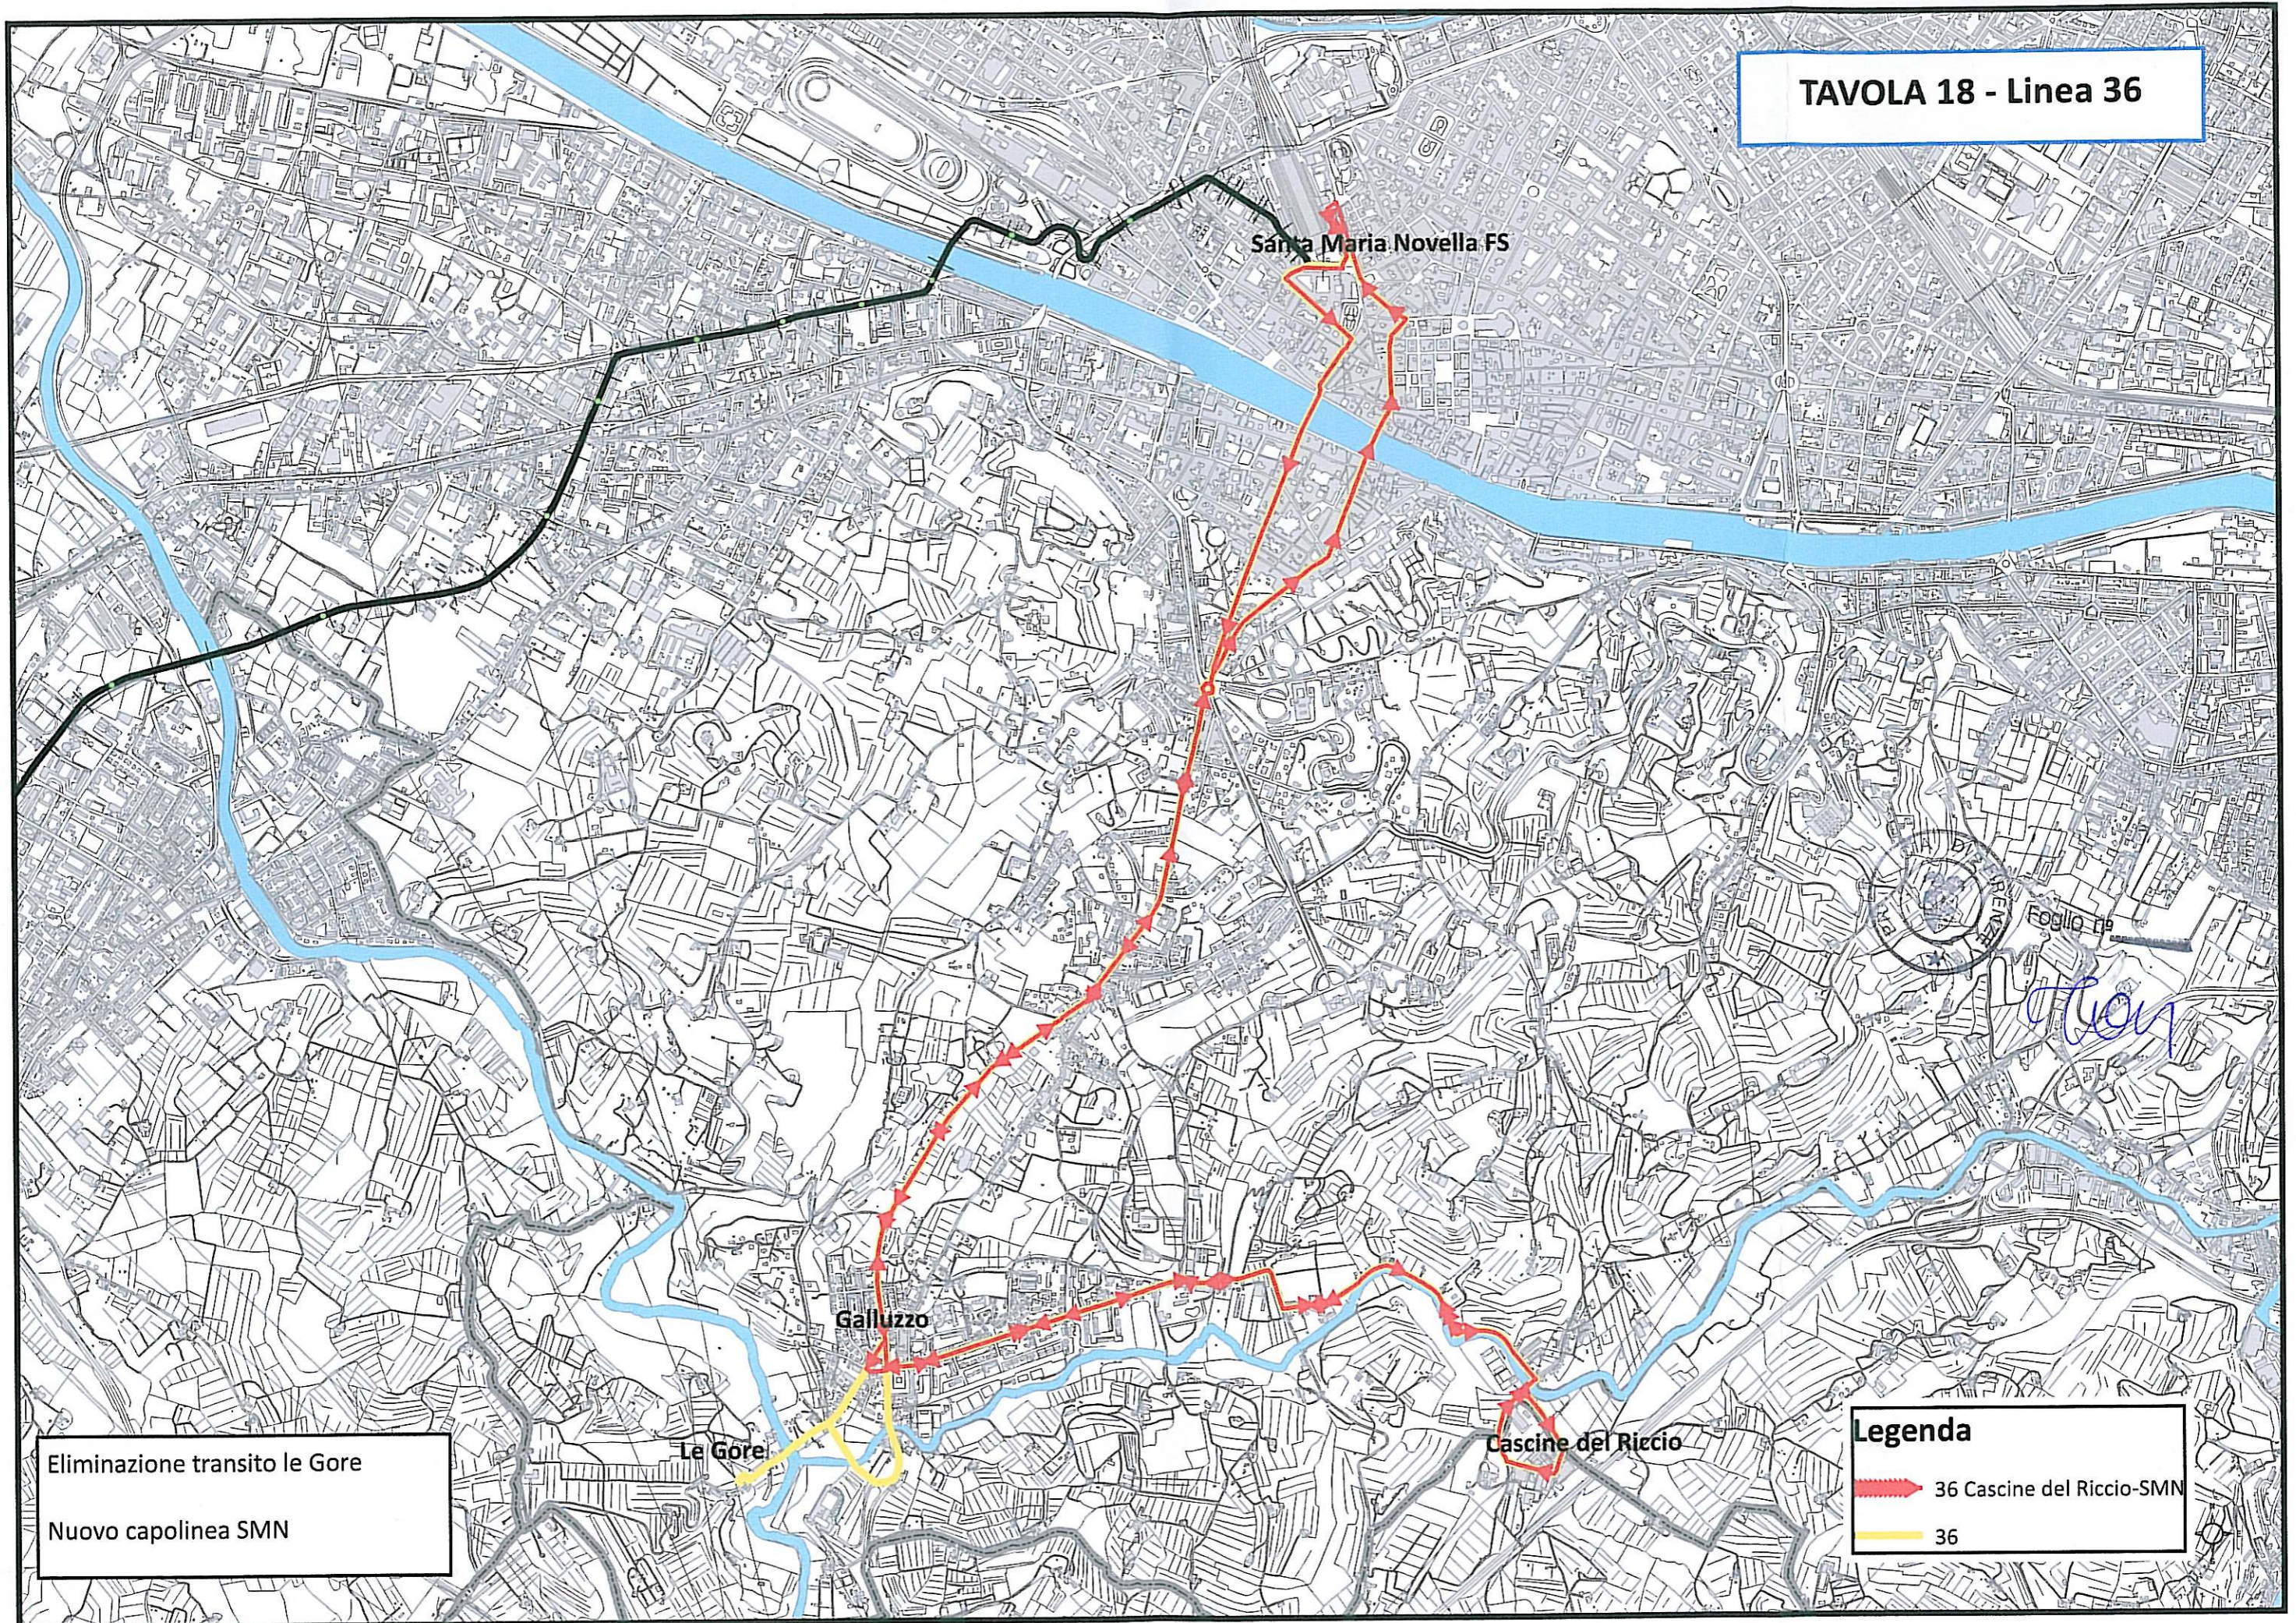

TAVOLA 18 - Linea 36

Eliminazione transito le Gore

Nuovo capolinea SMN

Le Gore

Galluzzo

Cascine del Riccio

Legenda

- 36 Cascine del Riccio-SMN
- 36

Foglio 119
Alfon