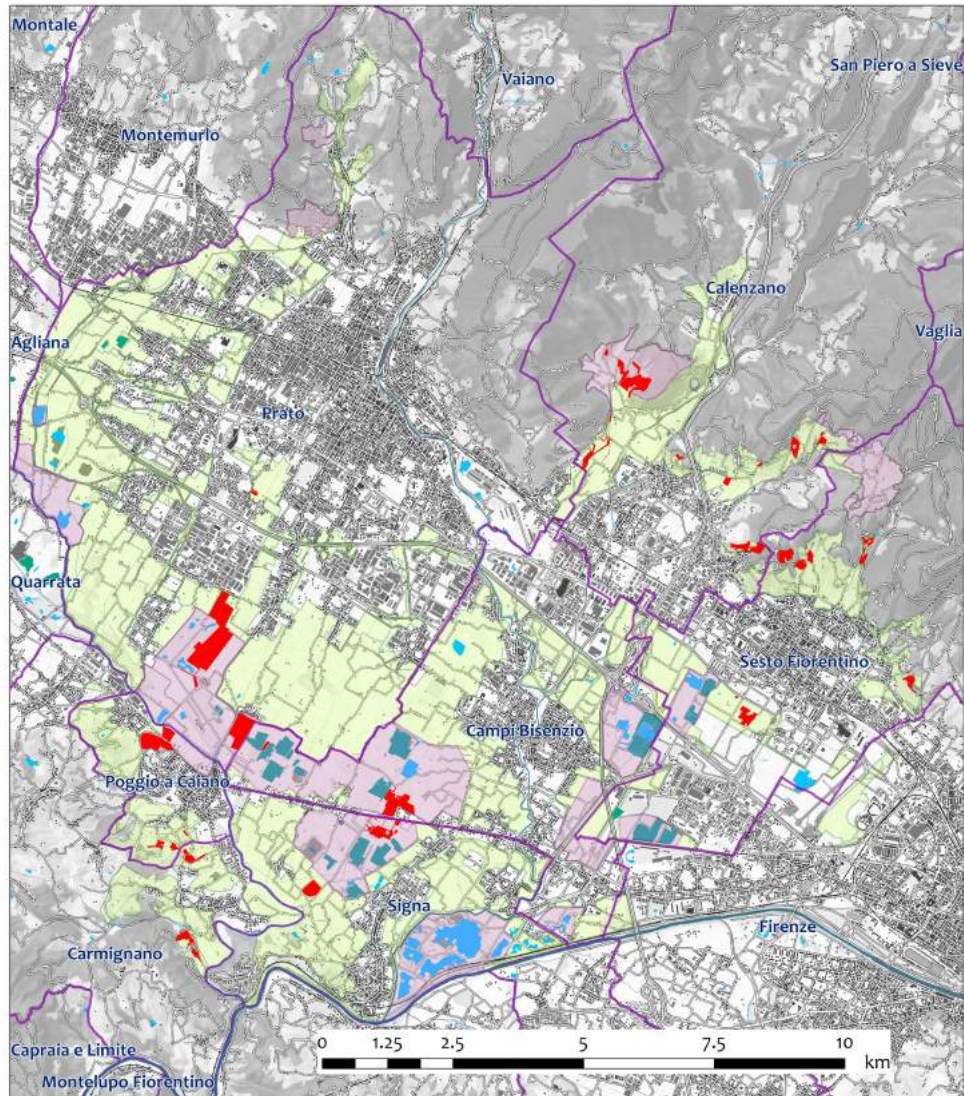

# PROGETTO INTEGRATO TERRITORIALE "PIANA FIORENTINA"

- Piana Fiorentina - Ambiti di Salvaguardia A
- Aree Natura 2000 all'interno della Piana Fiorentina
- Limiti amministrativi comunali
- Specchi d'acqua
- Aree umide e paludi
- Superfici oggetto di intervento