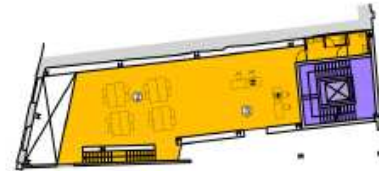

Sant'Orsola

Città Metropolitana
di Firenze

MEZZANINO

PIANO TERRA

- | | | | | | |
|---|--|--|-------------------------|---|------------------------|
|  | BOCELLI ACADEMY |  | MUSEO MONNA LISA |  | PARCHEGGIO |
|  | FORESTERIA / LOCANDA |  | WINE LOFT & MUSIC STAGE |  | LOC. TECNICI |
|  | CREATIVITY SCHOOL /
INCUBATORE ECCELLENZE |  | LUDOTECA |  | COLLEGAMENTI VERTICALI |