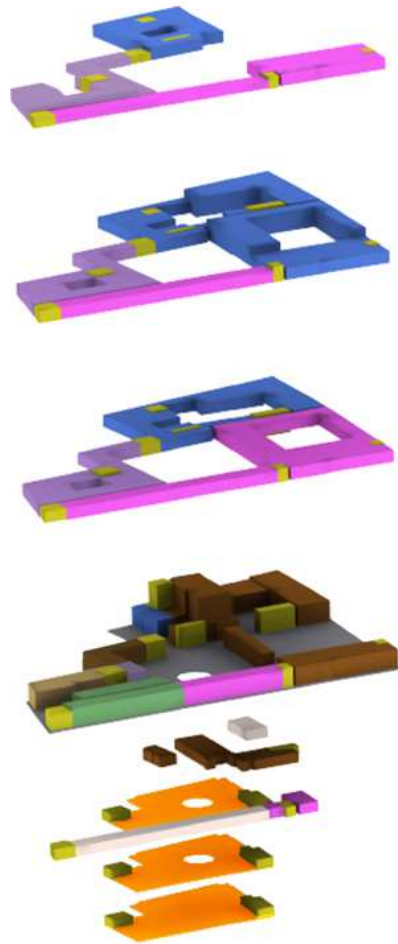

PIANO SECONDO

	BOCELLI ACCADEMY		MUSEO MONNA LISA		PARCHEGGIO
	FORESTERIA / LOCANDA		WINE LOFT & MUSIC STAGE		LOC. TECNICI
	CREATIVITY SCHOOL / INCUBATORE ECCELLENZE		LUDOTECA		COLLEGAMENTI VERTICALI

Sant'Orsola

Città Metropolitana
di Firenze