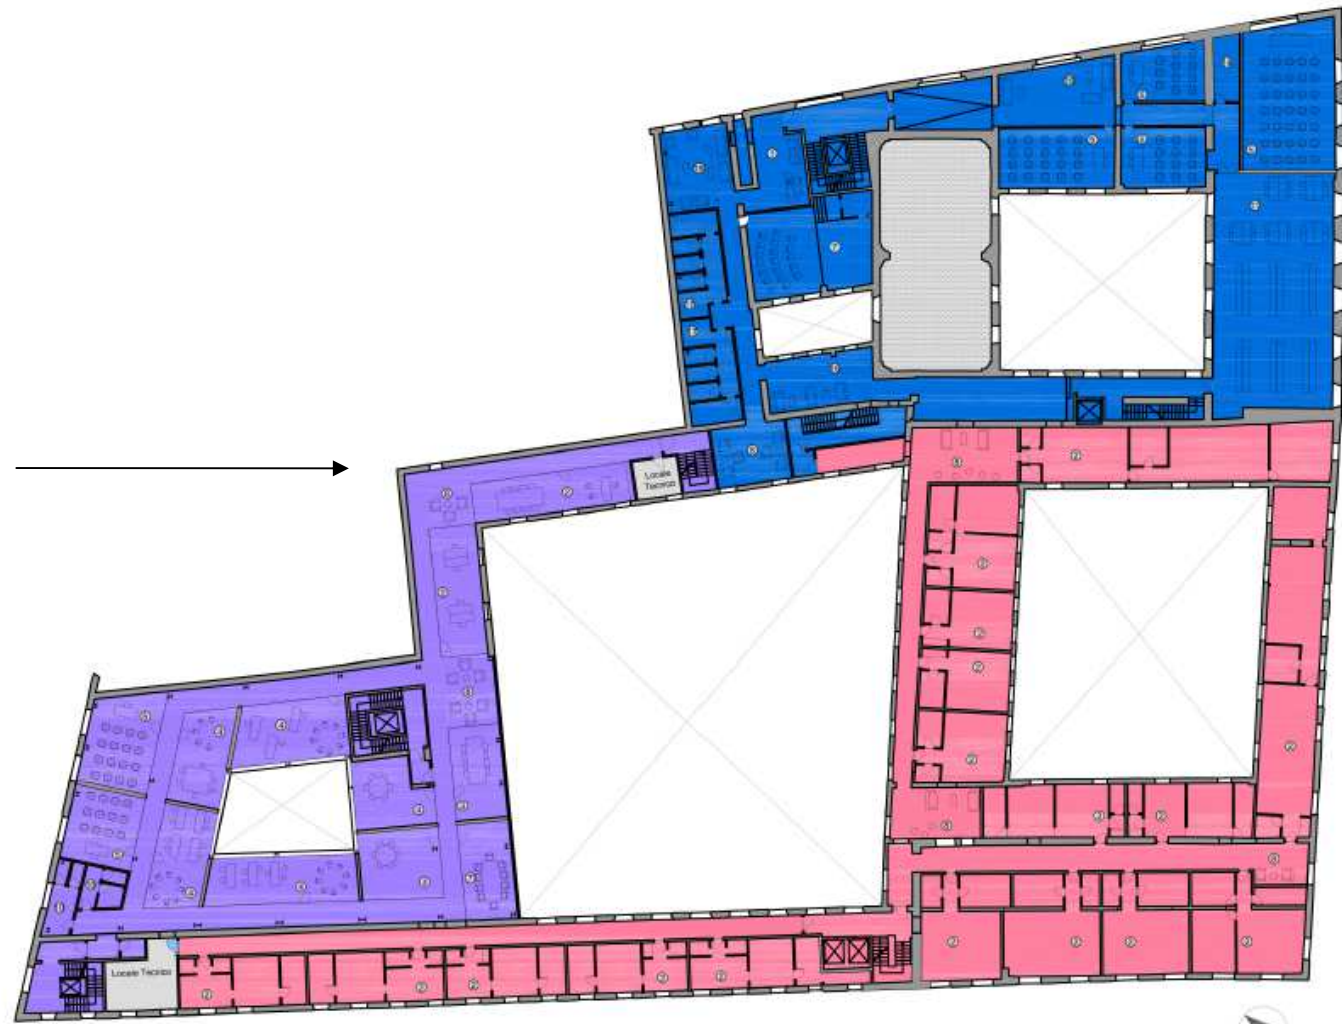

PIANO PRIMO

- BOCELLI ACCADEMY
- MUSEO MONNA LISA
- PARCHEGGIO
- FORESTERIA / LOCANDA
- WINE LOFT & MUSIC STAGE
- LOC. TECNICI
- CREATIVITY SCHOOL / INCUBATORE ECCELLENZE
- LUDOTECA
- COLLEGAMENTI VERTICALI

Sant'Orsola

Città Metropolitana di Firenze