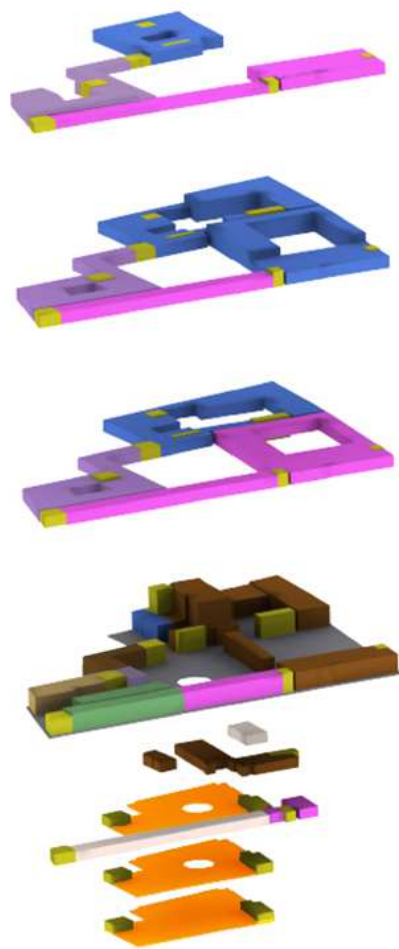

PIANO PRIMO

- BOCELLI ACCADEMY
- MUSEO MONNA LISA
- PARCHEGGIO
- FORESTERIA / LOCANDA
- WINE LOFT & MUSIC STAGE
- LOC. TECNICI
- CREATIVITY SCHOOL / INCUBATORE ECCELLENZE
- LUDOTECA
- COLLEGAMENTI VERTICALI

Sant'Orsola

Città Metropolitana di Firenze