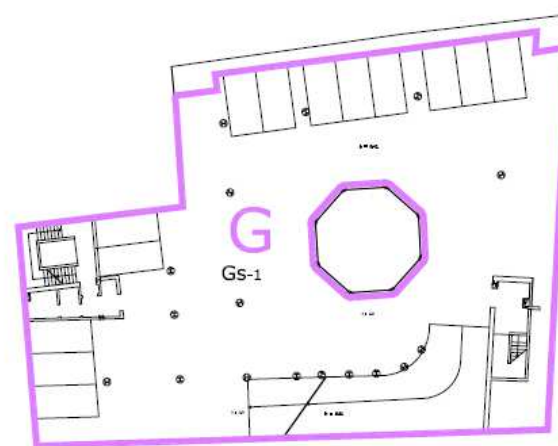

Città Metropolitana
di Firenze

Sant'Orsola

FUNZIONI E ATTIVITÀ INDICATE DALLA CITTÀ METROPOLITANA

CONDIZIONI D'USO	AMBITI	SUPERFICI DISPONIBILI	
			Totali (Sua)
	A	Mq. 2714	
	B	Mq. 3300	
	C	Mq. 1780	Mq. 7794 >50%
Uso individuale: attività strumentali e di supporto <i>attività di foresteria, attività imprenditoriale, attività congressuale, attività direzionali ufficio, attività ricreativa, attività culturali, attività sportiva, servizi turistici, sedi universitarie, autorimessa</i>	D, E, F, G AMBITI		Mq. 7234 <50%
	A + B		Mq. 1100
Gratuità d'uso: Spazi aperti ceduti in concessione a privati	C, D, E, F, G		Mq. 1441
SPAZI TOTALI DATI IN CONCESSIONE			Mq. 17560

A-B-C *Usa collettivo o generale:
Attività di pubblico servizio*

D-E-F-G *Usa individuale:
attività strumentali e di supporto*

PIANTE PIANI INTERRATI

INTERRATO -2

INTERRATO -1

PIANTA PIANO SEMINTERRATO

A-B-C *Usa collettivo o generale:
Attività di pubblico servizio*