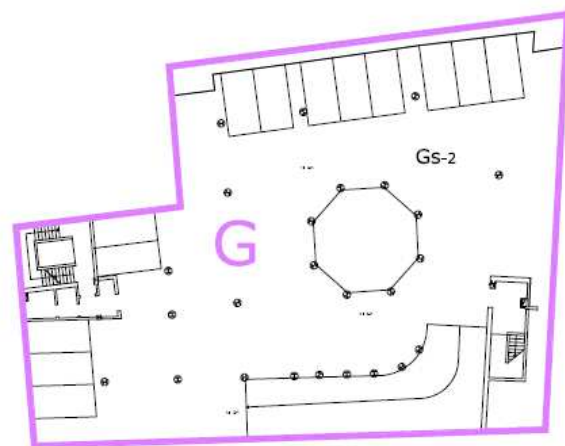

A-B-C *Usa collettivo o generale:
Attività di pubblico servizio*

D-E-F-G *Usa individuale:
attività strumentali e di supporto*

PIANTE PIANI INTERRATI

INTERRATO -2