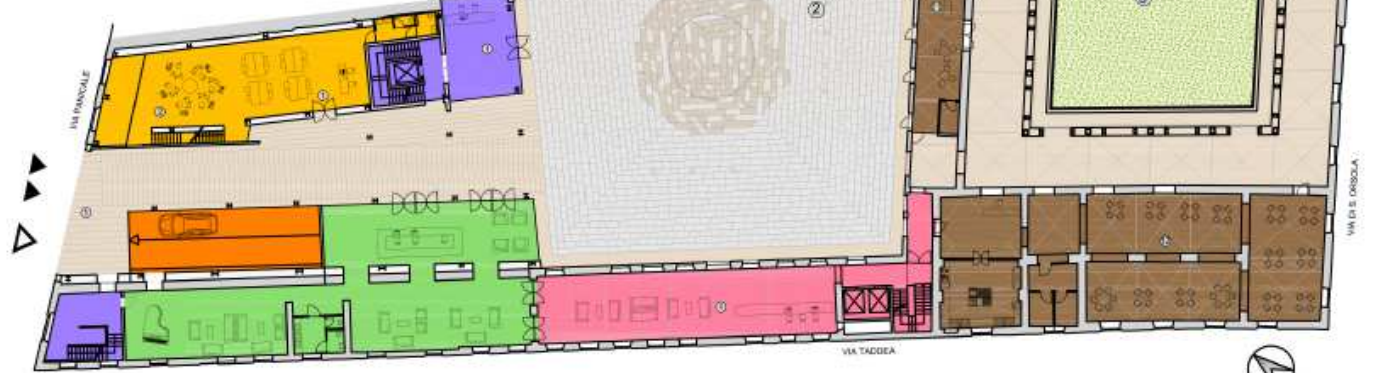

Sant'Orsola

Città Metropolitana
di Firenze

MEZZANINO

PIANO TERRA

- | | | | | | |
|---|--|--|-------------------------|---|------------------------|
|  | BOCELLI ACADEMY |  | MUSEO MONNA LISA |  | PARCHEGGIO |
|  | FORESTERIA / LOCANDA |  | WINE LOFT & MUSIC STAGE |  | LOC. TECNICI |
|  | CREATIVITY SCHOOL /
INCUBATORE ECCELLENZE |  | LUDOTECA |  | COLLEGAMENTI VERTICALI |