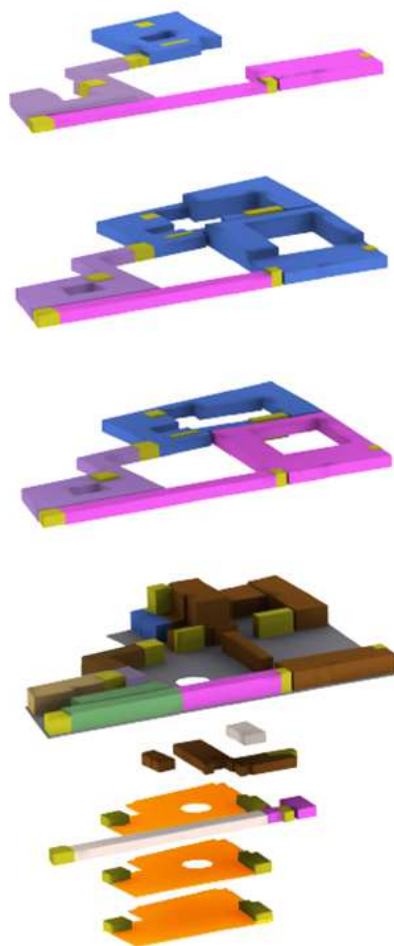

Sant'Orsola

Città Metropolitana
di Firenze

PIANO PRIMO

- BOCELLI ACCADEMY
- MUSEO MONNA LISA
- PARCHEGGIO
- FORESTERIA / LOCANDA
- WINE LOFT & MUSIC STAGE
- LOC. TECNICI
- CREATIVITY SCHOOL / INCUBATORE ECCELLENZE
- LUDOTECA
- COLLEGAMENTI VERTICALI

Sant'Orsola

Città Metropolitana di Firenze

PIANO SECONDO

- | | | | | | |
|---|--|--|-------------------------|---|------------------------|
|  | BOCELLI ACCADEMY |  | MUSEO MONNA LISA |  | PARCHEGGIO |
|  | FORESTERIA / LOCANDA |  | WINE LOFT & MUSIC STAGE |  | LOC. TECNICI |
|  | CREATIVITY SCHOOL /
INCUBATORE ECCELLENZE |  | LUDOTECA |  | COLLEGAMENTI VERTICALI |

Sant'Orsola

Città Metropolitana
di Firenze

PIANO TERZO

- | | | | | | |
|---|--|--|-------------------------|---|------------------------|
|  | BOCELLI ACCADEMY |  | MUSEO MONNA LISA |  | PARCHEGGIO |
|  | FORESTERIA / LOCANDA |  | WINE LOFT & MUSIC STAGE |  | LOC. TECNICI |
|  | CREATIVITY SCHOOL /
INCUBATORE ECCELLENZE |  | LUDOTECA |  | COLLEGAMENTI VERTICALI |