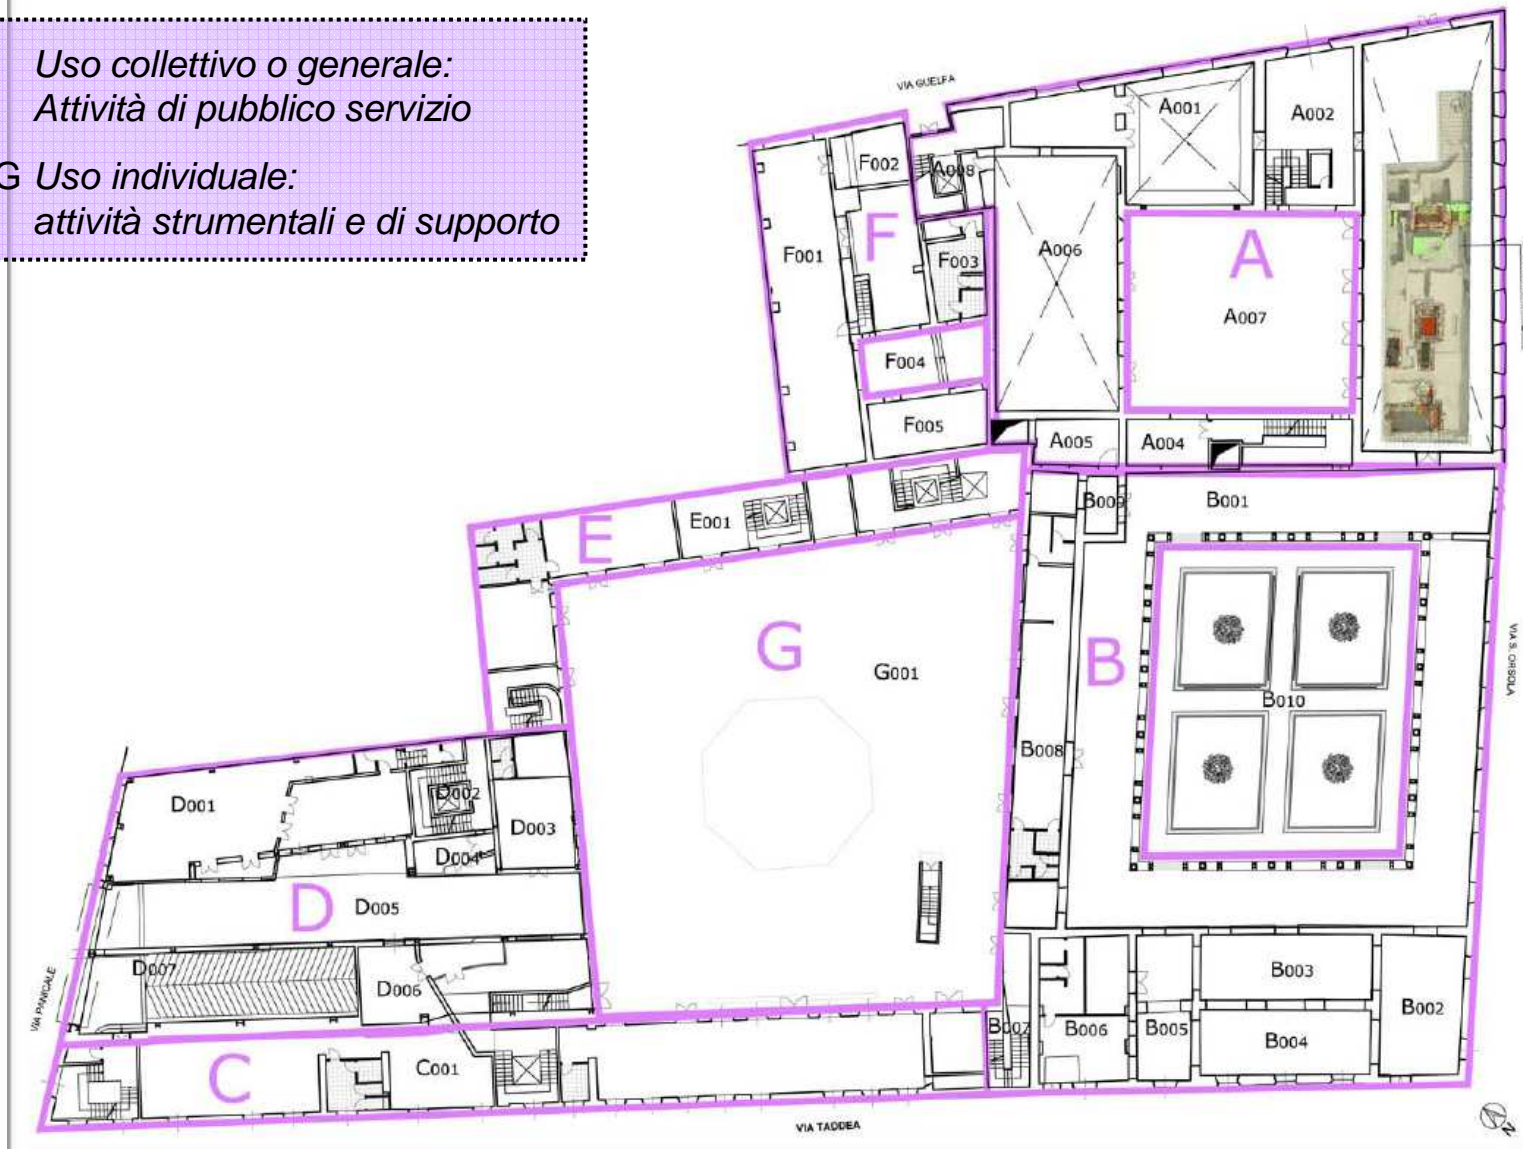

Città Metropolitana
di Firenze

Sant'Orsola

FUNZIONI E ATTIVITÀ INDICATE DALLA CITTÀ METROPOLITANA

CONDIZIONI D'USO	AMBITI	SUPERFICI DISPONIBILI	
			Totali (Sua)
	A	Mq. 2714	
	B	Mq. 3300	
	C	Mq. 1780	Mq. 7794 >50%
Uso individuale: attività strumentali e di supporto <i>attività di foresteria, attività imprenditoriale, attività congressuale, attività direzionali ufficio, attività ricreativa, attività culturali, attività sportiva, servizi turistici, sedi universitarie, autorimessa</i>	D, E, F, G AMBITI		Mq. 7234 <50%
	A + B		Mq. 1100
Gratuità d'uso: Spazi aperti ceduti in concessione a privati	C, D, E, F, G		Mq. 1441
SPAZI TOTALI DATI IN CONCESSIONE			Mq. 17560

A-B-C *Usa collettivo o generale:
Attività di pubblico servizio*

D-E-F-G *Usa individuale:
attività strumentali e di supporto*

PIANTE PIANI INTERRATI

INTERRATO -2

INTERRATO -1

PIANTA PIANO SEMINTERRATO

A-B-C *Usa collettivo o generale:
Attività di pubblico servizio*

D-E-F-G *Usa individuale:
attività strumentali e di supporto*

PIANTA PIANO TERRA

A-B-C *Usa collettivo o generale:
Attività di pubblico servizio*

D-E-F-G *Usa individuale:
attività strumentali e di supporto*