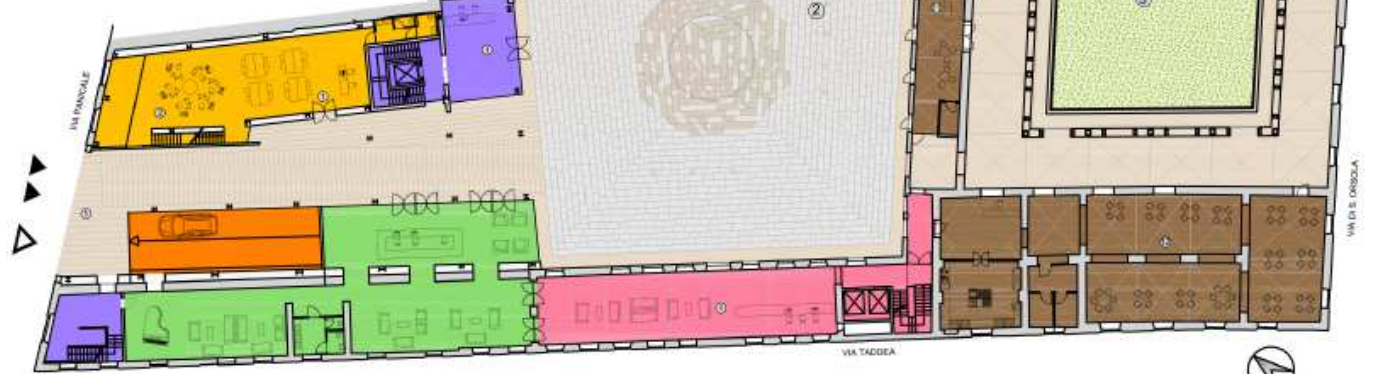

Sant'Orsola

Città Metropolitana
di Firenze

MEZZANINO

PIANO TERRA

- | | | | | | |
|---|--|--|-------------------------|---|------------------------|
|  | BOCELLI ACADEMY |  | MUSEO MONNA LISA |  | PARCHEGGIO |
|  | FORESTERIA / LOCANDA |  | WINE LOFT & MUSIC STAGE |  | LOC. TECNICI |
|  | CREATIVITY SCHOOL /
INCUBATORE ECCELLENZE |  | LUDOTECA |  | COLLEGAMENTI VERTICALI |