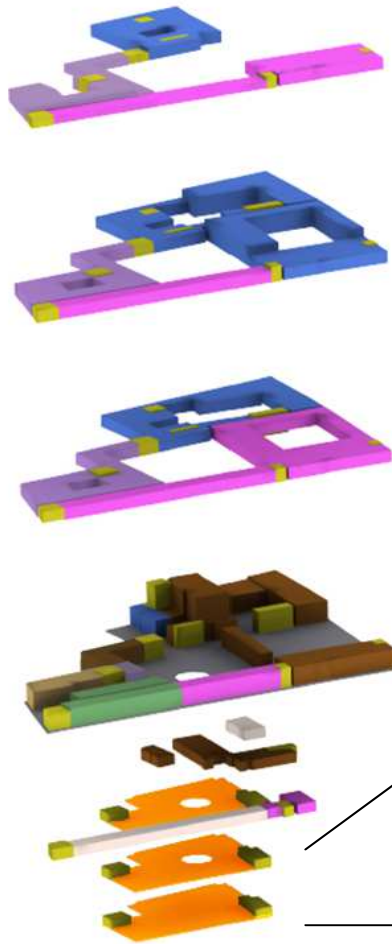

Città Metropolitana
di Firenze

Vista d'angolo tra via Taddea e via Guelfa

Ingresso su via Panicale

cortile dell'Orologio

cortile delle Spezie

sala della sepoltura di Lisa Gherardini

museo di sant'orsola

Città Metropolitana
di Firenze

museo di sant'orsola

Città Metropolitana
di Firenze

INTERRATO -2

INTERRATO -3

- | | | | | | |
|---|--|--|-------------------------|---|------------------------|
|  | BOCELLI ACCADEMY |  | MUSEO MONNA LISA |  | PARCHEGGIO |
|  | FORESTERIA / LOCANDA |  | WINE LOFT & MUSIC STAGE |  | LOC. TECNICI |
|  | CREATIVITY SCHOOL /
INCUBATORE ECCELLENZE |  | LUDOTECA |  | COLLEGAMENTI VERTICALI |