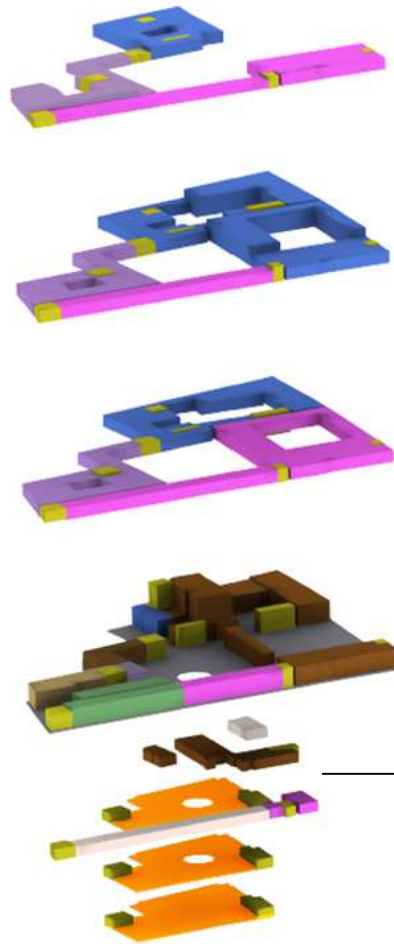

INTERRATO -1

	BOCELLI ACCADEMY		MUSEO MONNA LISA		PARCHEGGIO
	FORESTERIA / LOCANDA		WINE LOFT & MUSIC STAGE		LOC. TECNICI
	CREATIVITY SCHOOL / INCUBATORE ECCELLENZE		LUDOTECA		COLLEGAMENTI VERTICALI

Sant'Orsola

Città Metropolitana
di Firenze