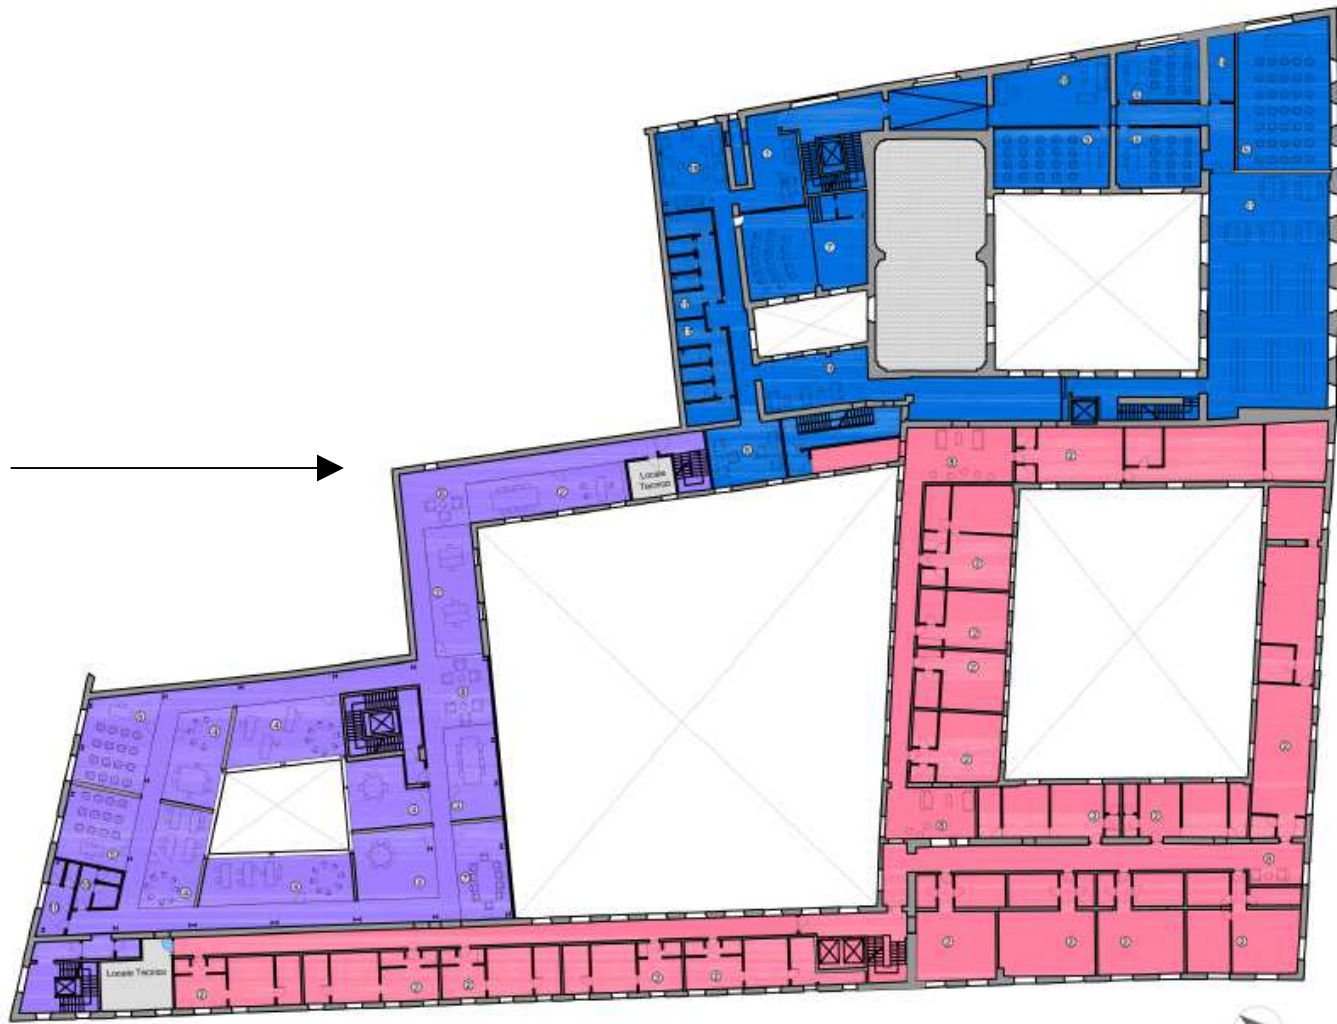

PIANO PRIMO

	BOCELLI ACADEMY		MUSEO MONNA LISA		PARCHEGGIO
	FORESTERIA / LOCANDA		WINE LOFT & MUSIC STAGE		LOC. TECNICI
	CREATIVITY SCHOOL / INCUBATORE ECCELLENZE		LUDOTECA		COLLEGAMENTI VERTICALI

Sant'Orsola

Città Metropolitana
di Firenze