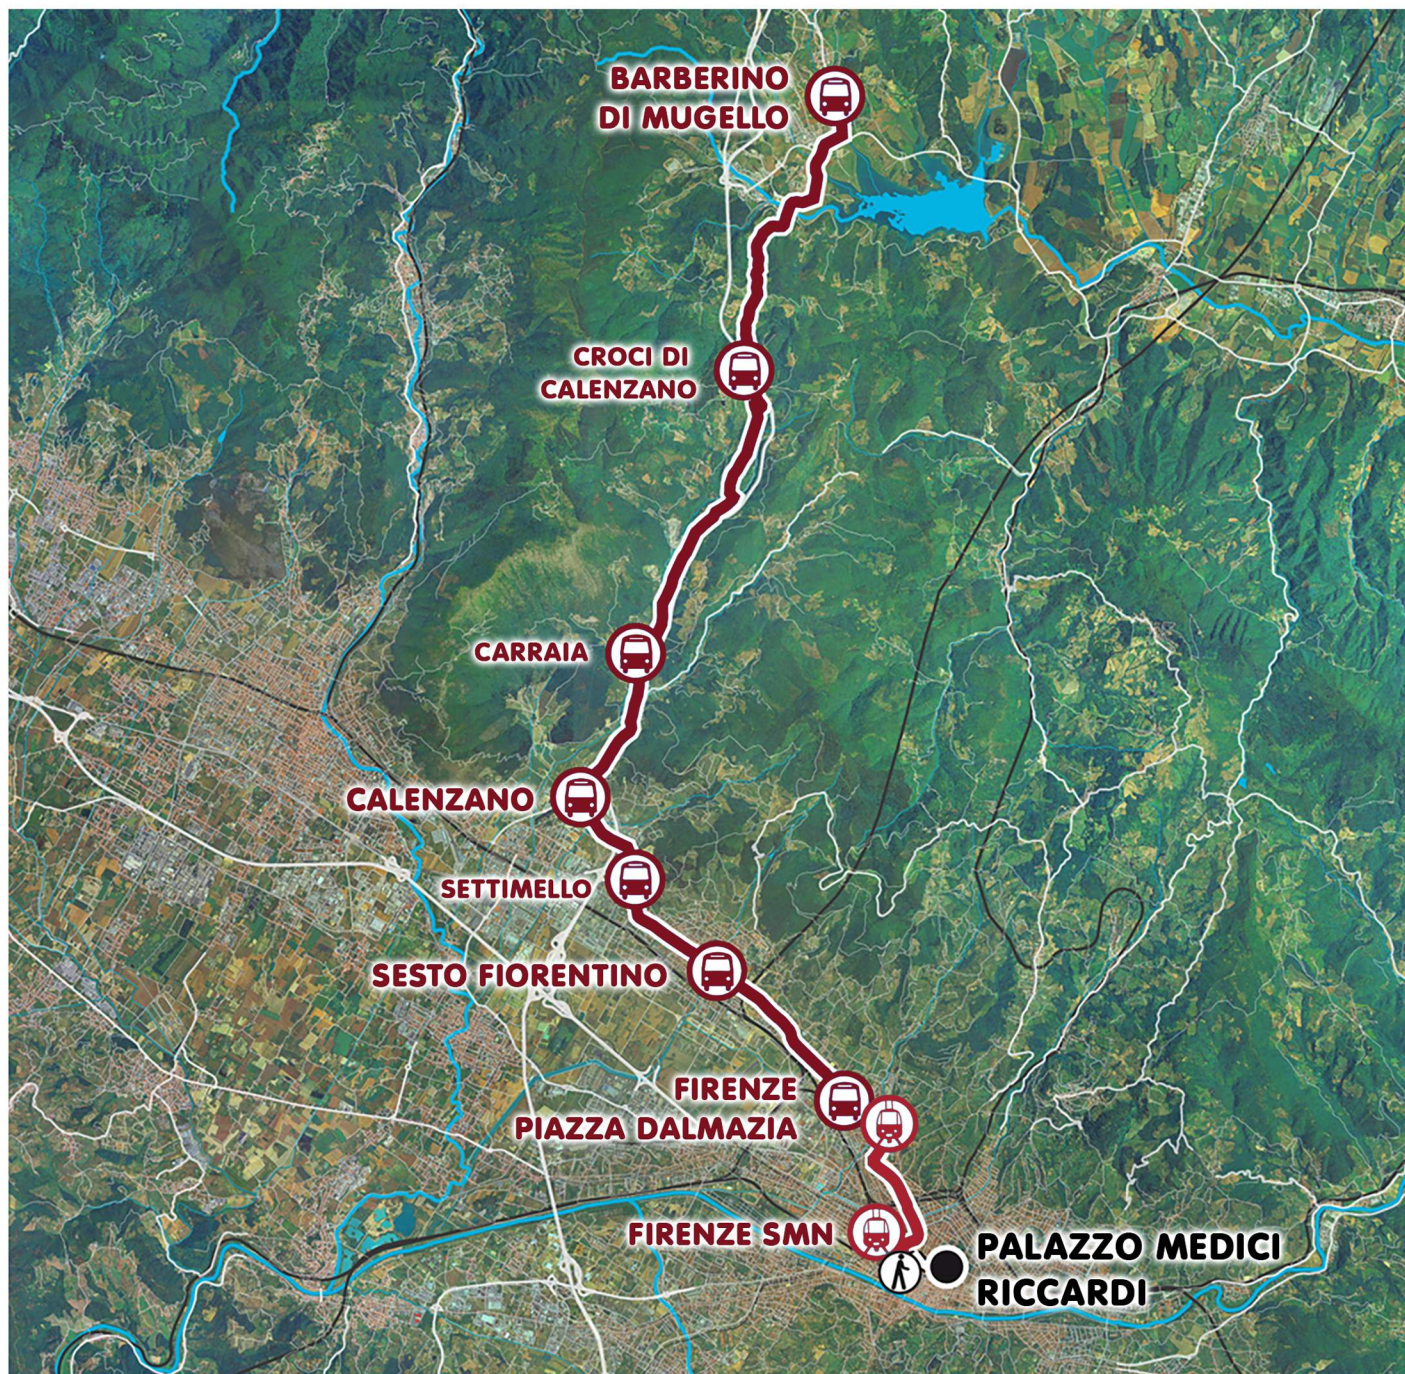

### In cosa consiste l'evento?

Cinque itinerari da percorrere con diverse modalità di trasporto (sedia a rotelle, piedi, bici, mezzi pubblici, etc.) e con punti di partenza dislocati in diverse aree del territorio metropolitano: Mugello e Piana Fiorentina, Chianti, Valdarno Superiore e Val di Sieve, Area Fiorentina.

## Obiettivo

L'obiettivo di questo itinerario è quello di raccogliere, attraverso il vostro punto di vista, osservazioni legate al sistema della mobilità e in particolare all'utilizzo di più mezzi di trasporto per spostarvi nel territorio metropolitano dalla zona del Mugello e della Piana Fiorentina verso la città di Firenze. Vi invitiamo ad utilizzare il diario di viaggio che avete a disposizione per annotare le vostre impressioni durante le tappe previste nel percorso. Per qualunque cosa potete fare affidamento sul facilitatore che vi accompagnerà per tutto il viaggio.

## Mugello e Piana Fiorentina

Dal territorio metropolitano a Palazzo Medici Riccardi

### Calenzano

Ritrovo ore 10.00 Fermata - CAL057 Bus 301 in via Giacomo Puccini (lato opposto al Comando dei Carabinieri)  
Partenza ore 10.05 in bus