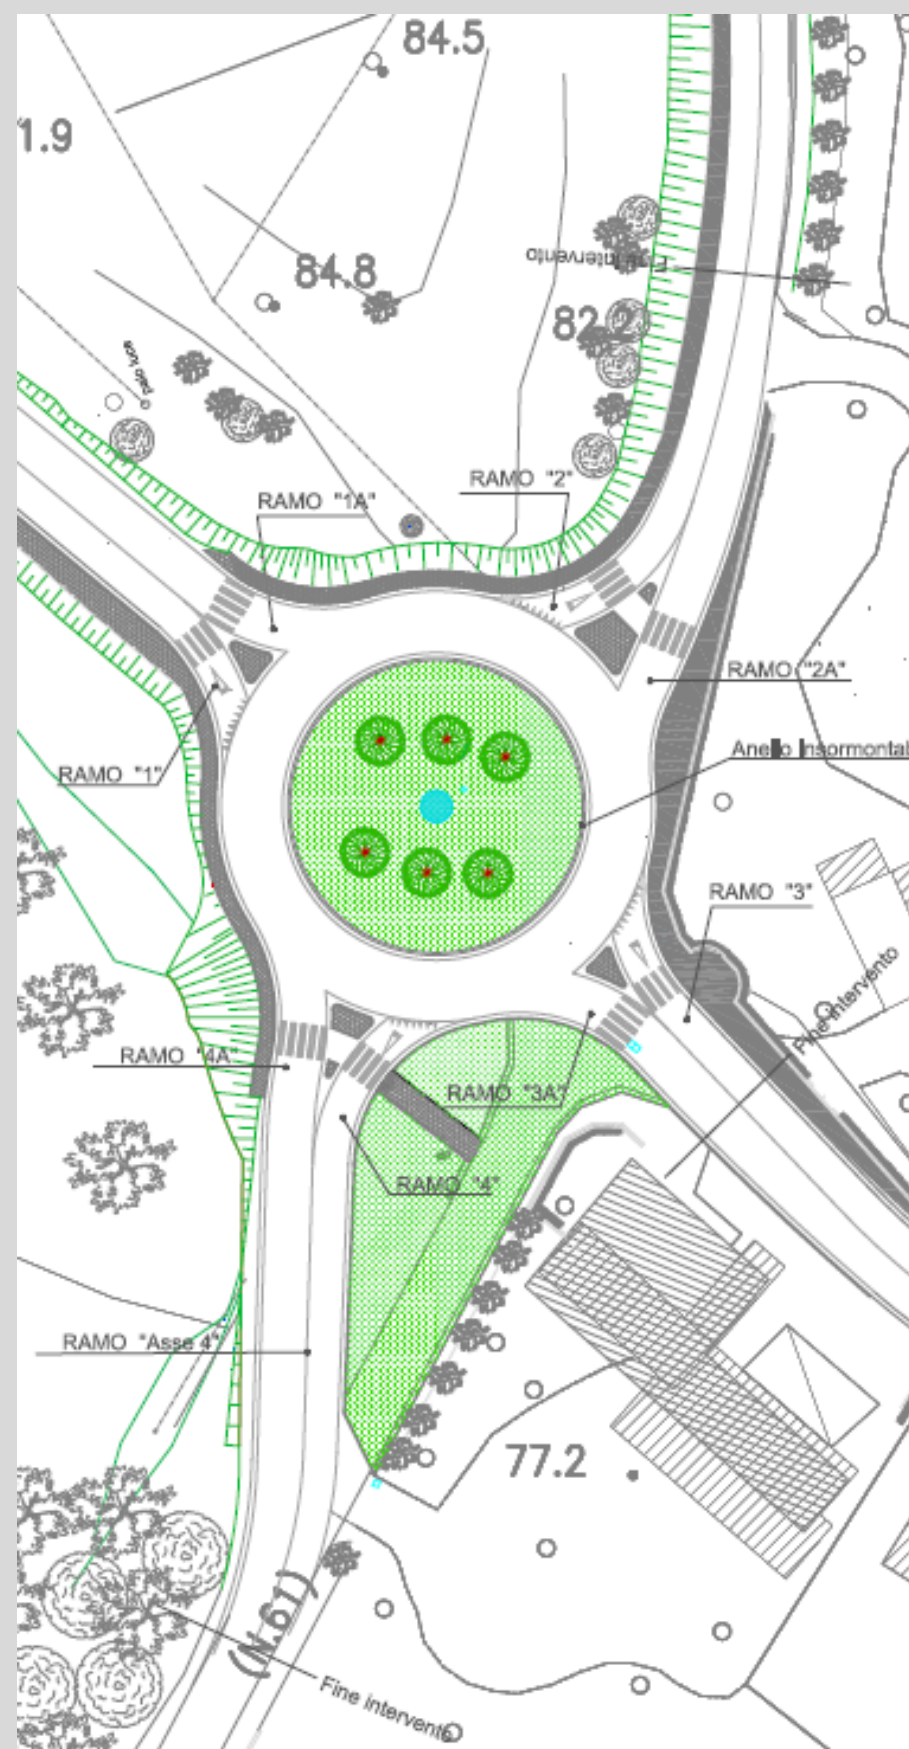

## NUOVA ROTATORIA IN LOCALITÀ «LE VEDUTE»

L'AMMINISTRAZIONE PROVINCIALE DI FIRENZE, IN COLLABORAZIONE CON IL COMUNE DI FUCECCHIO, STA PREDISPONENDO IL PROGETTO DELLA UNA NUOVA ROTATORIA IN LOCALITÀ «LE VEDUTE». LA PROGETTAZIONE, ATTUALMENTE IN FASE DI CONFERENZA DI SERVIZI, DOVREBBE CONCLUDERSI ENTRO L'ANNO 2023. L'INIZIO DEI LAVORI È PREVISTO ENTRO FEBBRAIO 2024, CON CONCLUSIONE ENTRO L'ESTATE 2024.